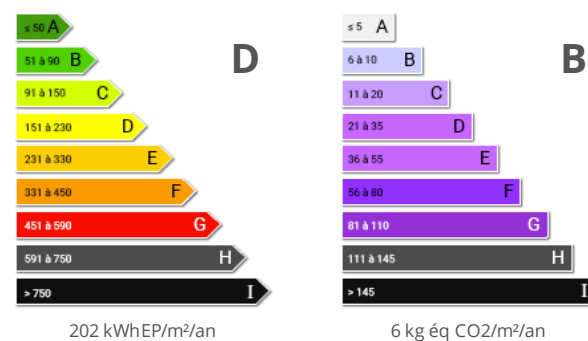

Diagnostic énergétique

Signes en Exclusivité :

Sublime Duplex T4 (2 chambres + 1 bureau) en copropriété de 3 lots, d'une surface de 77m² habitables (loi Carrez) + annexes de 9m².

Superbe terrasse tropézienne de 9m² avec très belle vue sur les collines avoisinantes.

Emplacement privilégié au cœur de ville.

Belles prestations :

- Spacieux espace de vie de 34m² avec cheminée en pierres
- Suite parentale avec baignoire d'angle
- Double vitrage
- Sol parqueté
- Terrasse tropézienne

A deux pas du cœur du Village de Signes.

Immobilier à Signes 83870

Prix : 150 000€. Les honoraires d'agence seront intégralement à la charge du vendeur.

Agence FREGATE IMMOBILIER à Saint-Cyr sur Mer 04 94 26 11 85