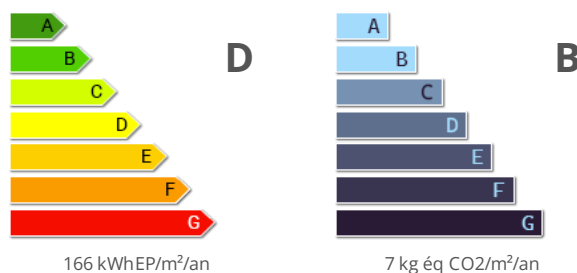

Surface : 136 m²

Pièces : 5

Chauffage : Individuel Climatisation Electrique

Eau usées : Tout à l'égout

Niveaux : 2

Taxe foncière : 901 €

Diagnostic énergétique

Beaucoup de charme pour cette Villa Provençale T5 (4 chambres) de 136m² habitables.