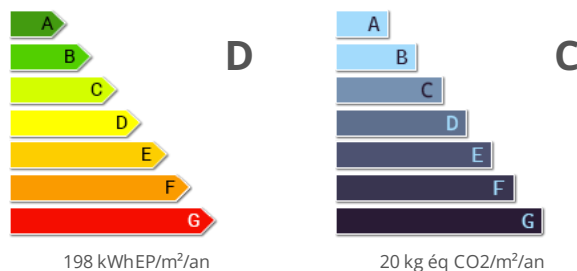

Surface : 50 m²

Pièces : 3

Chauffage : Individuel Climatisation Electrique

Eau usées : Tout à l'égout

Orientation : Nord Est

Taxe foncière : 469 €

Diagnostic énergétique

Le Castellet en Exclusivité :