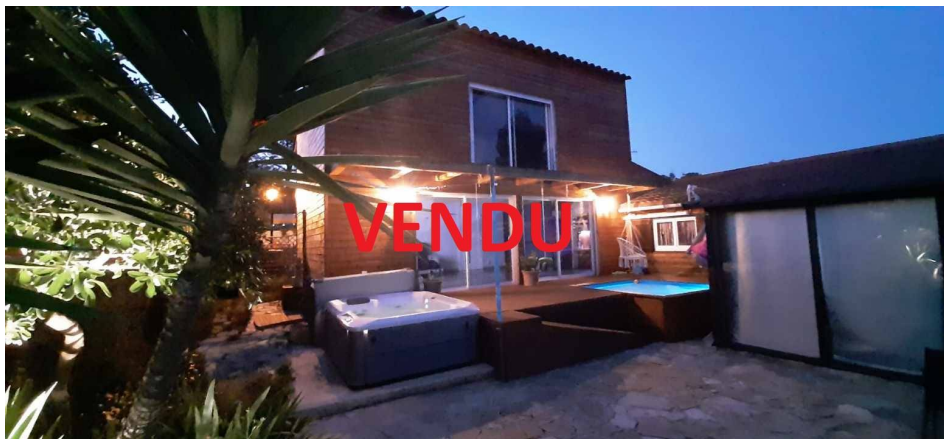

Chalet à Le Castellet

280 000 €

Honoraires agence à charge vendeur

Informations

Ville : Le Castellet

Région : Provence-Alpes-Côte d'Azur

Mandat : 190.417

Type : Maison

Surface : 106 m²

Chauffage : Individuel Climatisation Electrique

Eau usées : Tout à l'égout

Orientation : Sud Ouest

Année de construction : 2018

Niveaux : 1

Taxe foncière : 430 €