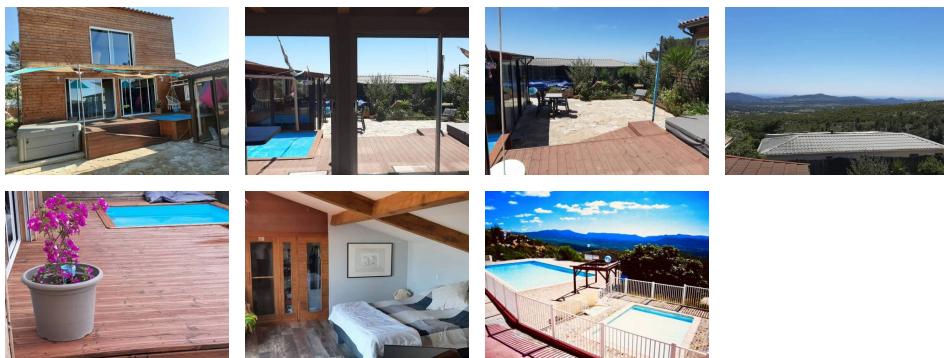

177 kWhEP/m²/an

9 kg éq CO₂/m²/an

Le Castellet en exclusivité

Superbe chalet T4 de 106m² habitables sur 280m² de terrain avec très belle vue Mer de la chambre parentale.

Construction neuve sur l'extension avec Garantie décennale et Facture.

Prestations de standing:

- Cuisine entièrement équipée
- Climatisation
- Dressing
- Jacuzzi
- Petite piscine
- 3 places de parking