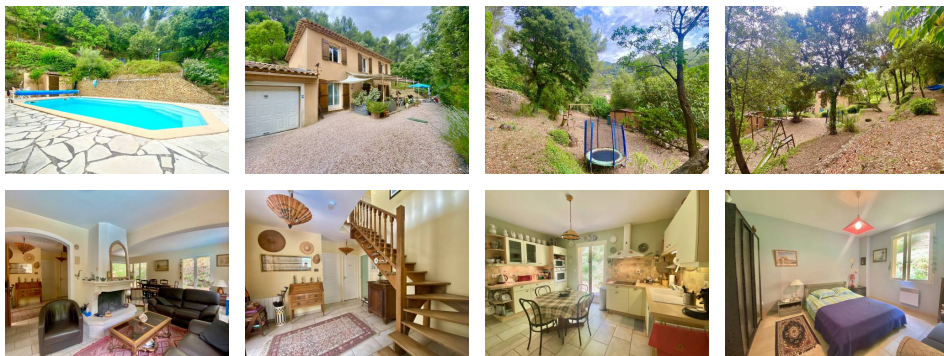

Diagnostic énergétique

216 kWhEP/m²/an

D

10 kg éq CO2/m²/an

B

Superbe cadre pour cette charmante Villa T6 (Bastide) de 150 m² habitables + garage sur un très beau terrain de 2700 m² en pleine nature.

Au rez-de-chaussée :

Un séjour lumineux de 34 m² + cuisine équipée de 13 m² avec cellier attenant.

Une chambre + salle d'eau avec WC

A l'étage : 4 chambres dont une suite parentale ; une salle de bain avec WC séparé

Belles prestations :

- Piscine coque de 9.50x4.50 m avec sa belle plage
- Garage de 17 m²
- Cheminée
- Menuiseries Double Vitrage
- Portail Automatique