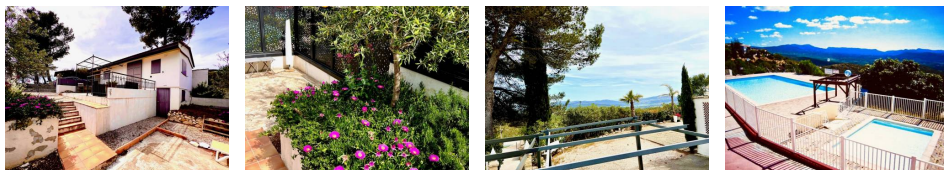

En exclusivité au Castellet:

Beaucoup de charme pour ce Chalet T3 de 40 m² environ habitables + 6 m² de chambre indépendante sur 200 m² de terrain arboré vue mer.

Prestations:

- Très belle clôture avec son portail en fer forgé
- Cuisine équipée
- Parquet au sol
- Double vitrage
- Vue et cadre exceptionnels

Au sein d'une Résidence sécurisée avec Piscines.

Situé à 20 minutes des plus belles plages régionales de Bandol, St Cyr sur Mer, Les Lecques et La Ciotat.